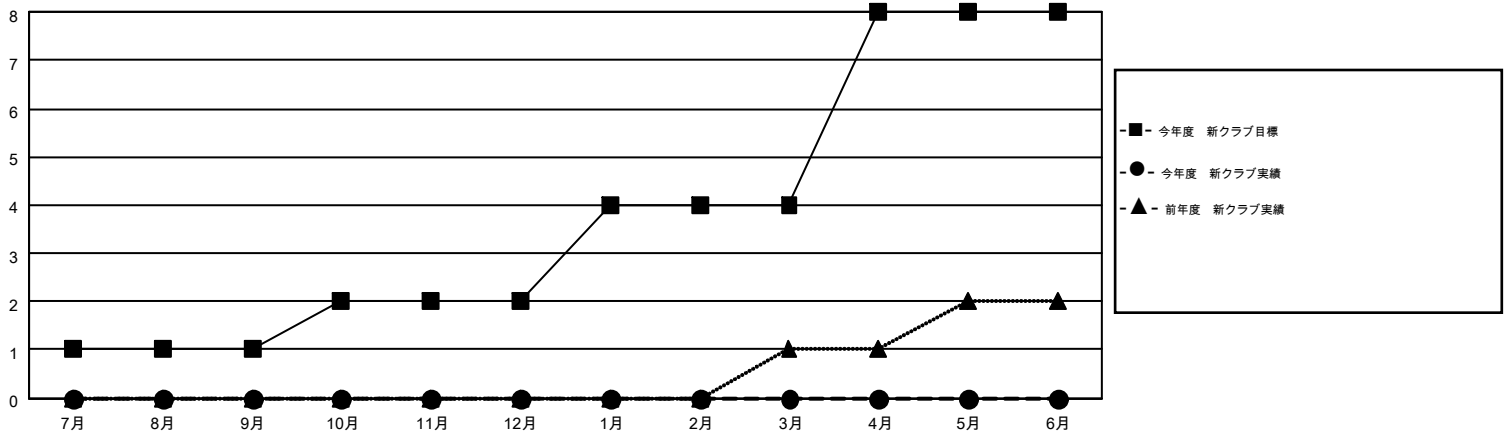

MONTHLY MEMBERSHIP PROGRESS REPORT

Results as of: 6/30/2016

Multiple District 337

LOCATION: JAPAN

GMT: MASAYOSHI MARUYAMA

GMT会則地域 5-Jap

クラブ					名				
結果: 2016-2017					結果: 2016-2017				
四半期	新クラブ目標	新クラブ	解散クラブ	純増/減	四半期	新会員目標	チャーターメン バー/新会員	退会者	純増/減
7月/8月/9月	1	0	0	0	7月/8月/9月	429	0	0	0
10月/11月/12月	1	0	0	0	10月/11月/12月	365	0	0	0
1月/2月/3月	2	0	0	0	1月/2月/3月	433	0	0	0
4月/5月/6月	4	0	0	0	4月/5月/6月	206	0	0	0

新クラブ目標及び実績累計