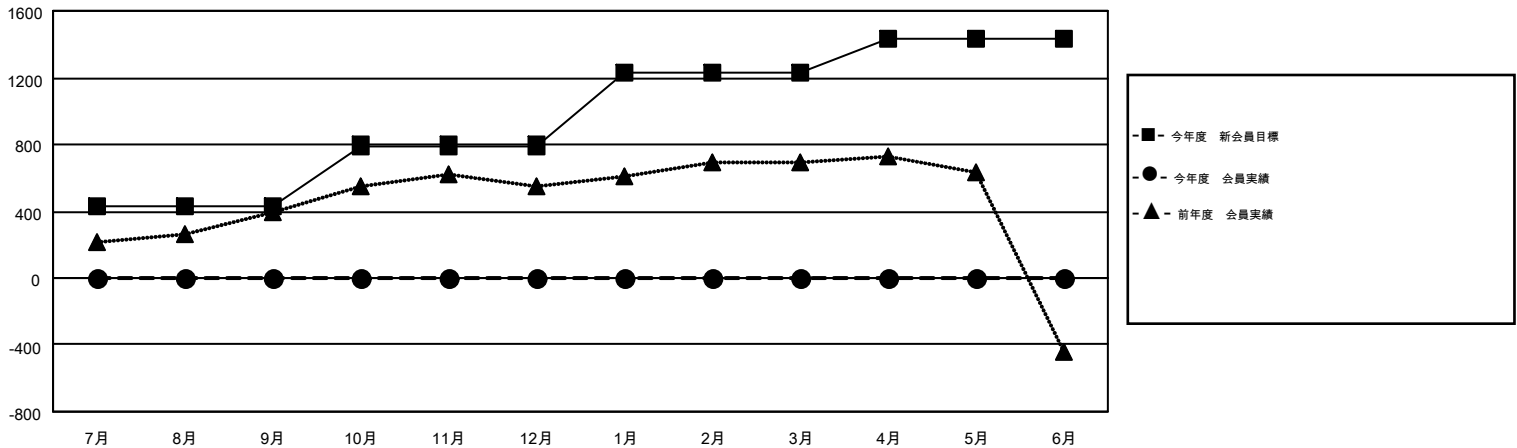

# MONTHLY MEMBERSHIP PROGRESS REPORT

Results as of: 6/30/2016

Multiple District 337

LOCATION: JAPAN

GMT: MASAYOSHI MARUYAMA

GMT会則地域 5-Jap

| クラブ           |        |      |       |      | 名             |       |                   |     |      |
|---------------|--------|------|-------|------|---------------|-------|-------------------|-----|------|
| 結果: 2016-2017 |        |      |       |      | 結果: 2016-2017 |       |                   |     |      |
| 四半期           | 新クラブ目標 | 新クラブ | 解散クラブ | 純増/減 | 四半期           | 新会員目標 | チャーターメン<br>バー/新会員 | 退会者 | 純増/減 |
| 7月/8月/9月      | 1      | 0    | 0     | 0    | 7月/8月/9月      | 429   | 0                 | 0   | 0    |
| 10月/11月/12月   | 1      | 0    | 0     | 0    | 10月/11月/12月   | 365   | 0                 | 0   | 0    |
| 1月/2月/3月      | 2      | 0    | 0     | 0    | 1月/2月/3月      | 433   | 0                 | 0   | 0    |
| 4月/5月/6月      | 4      | 0    | 0     | 0    | 4月/5月/6月      | 206   | 0                 | 0   | 0    |

新クラブ目標及び実績累計

会員目標及び実績累計

|          |                          |                |
|----------|--------------------------|----------------|
| 解散クラブ: 0 | 0 CLUBS OF 0 一名以上の新会員を登録 | 男女別            |
|          |                          | 男性 0 (100.00%) |
|          |                          | 女性 0 (100.00%) |
| 退会者      | 健康診断データはこちら              | 家族会員 0         |
| 物故会員 0   |                          | 世帯主 0          |
| クラブ解散 0  |                          | 世帯主以外 0        |
| その他 0    |                          |                |
| 合計 0     |                          |                |